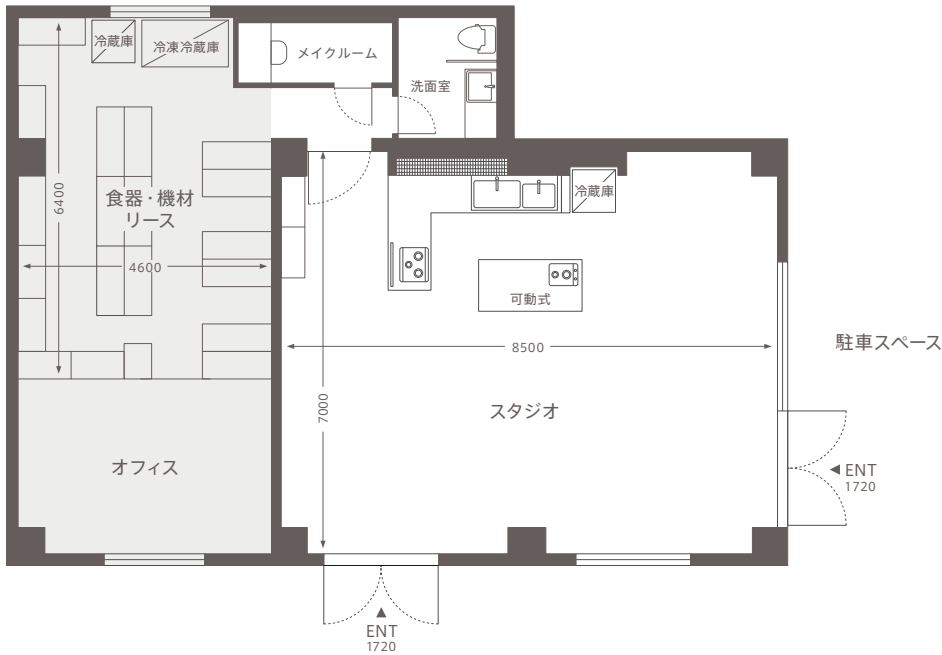

■ FLOOR

寸法

スタジオ面積: 73m²/22坪

天井高: 2,800 mm

電気容量

100V 最大10KW

※他、動力電源使用可 (三相三線200V)

設備

L型キッチン

可動式アイランドキッチン

メインコンロ

アイランドコンロ

Wシンク (ハンドシャワー水洗×2)

冷凍冷蔵庫: 1台 業務用1304ℓ

冷蔵庫: 1台 601ℓ

オープンレンジ: 30ℓ

ビルトインオープン: 44ℓ

調理器具一式

メイクルーム

冷暖房完全完備

高速インターネット接続可能

ミュージック (iPod・CD対応)

食器リーススペース

駐車場

駐車スペースは1台分